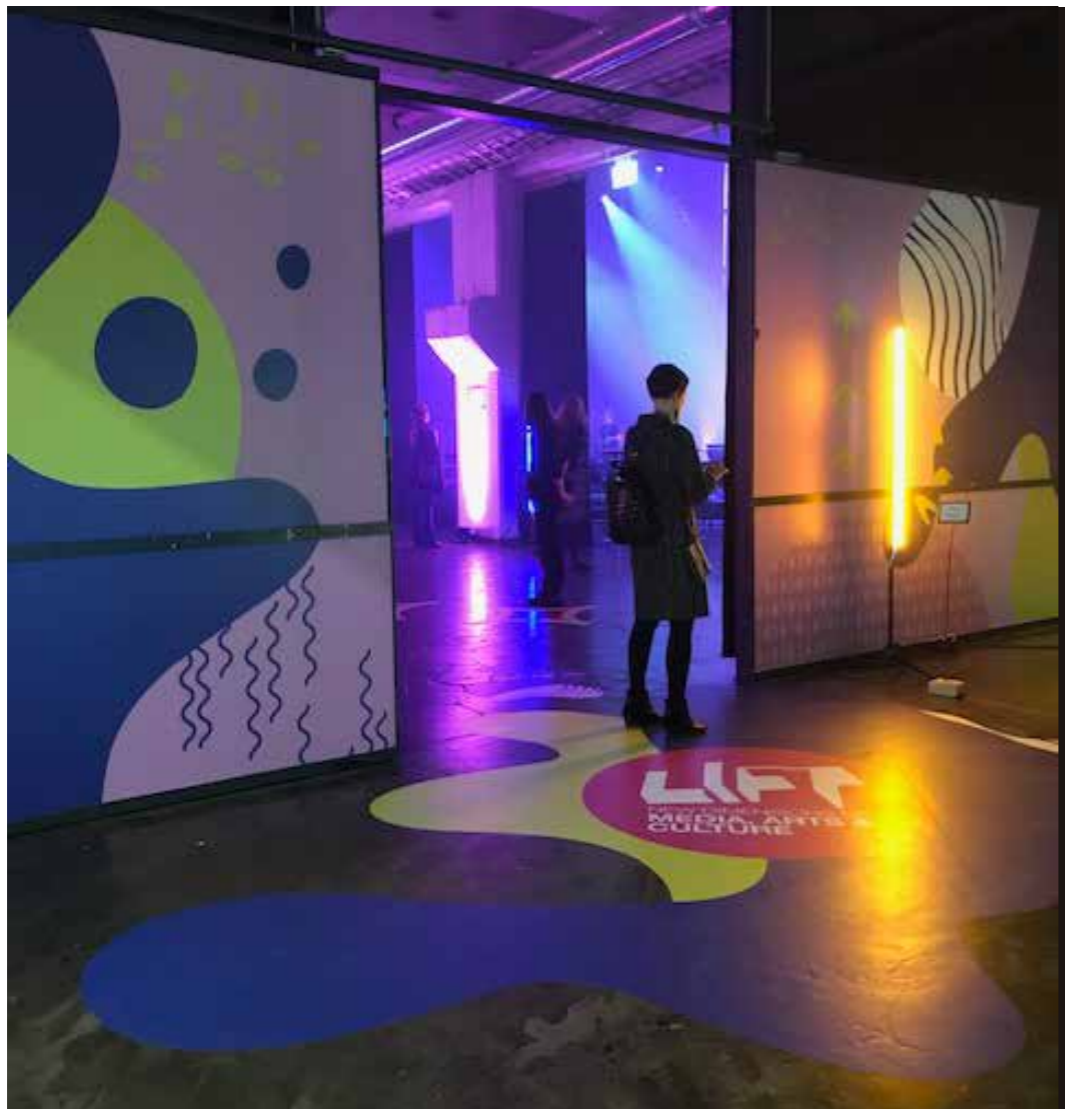

LIFT tapahtuma Kaapelitehtaalla

Lavastussuunnittelu